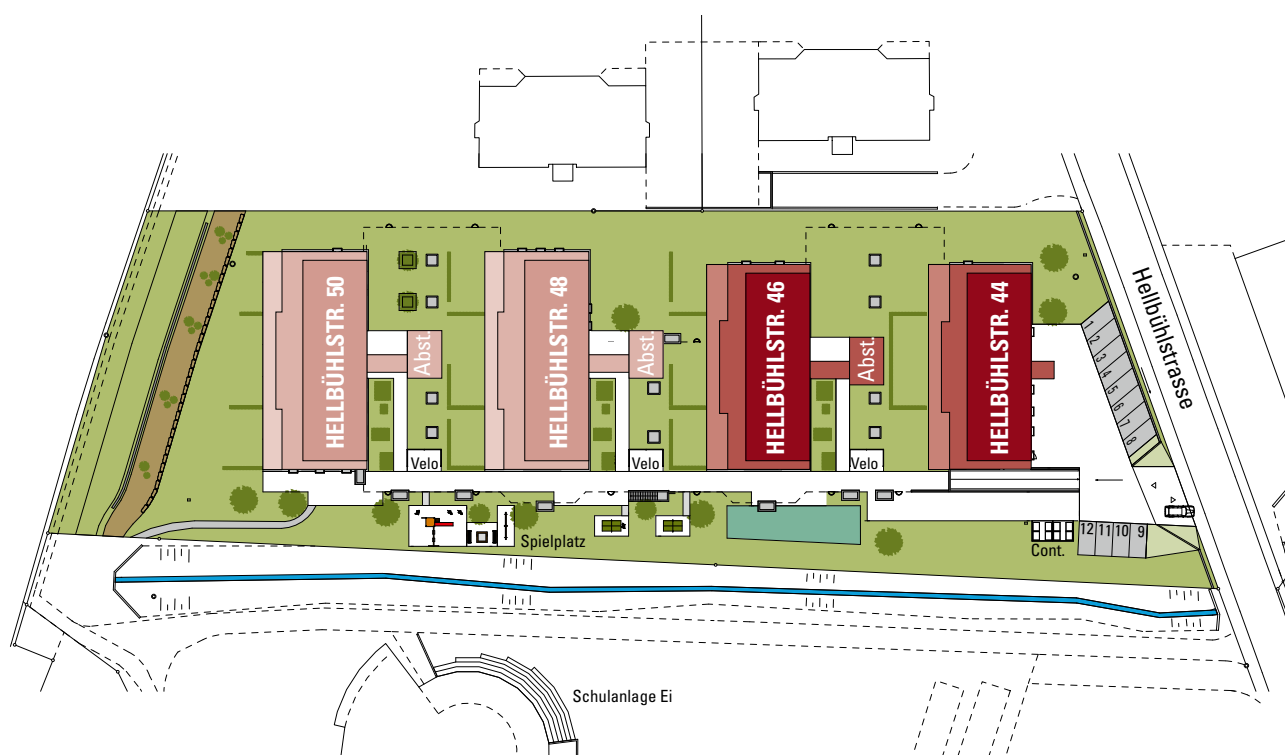

# SITUATION EISCHACHEN MALTERS

Hellbühlstrasse 44/46

EISCHACHEN  
MALTERS, LUZERN

- |  |  |  |
|--|--|--|
| <span style="display: inline-block; width: 15px; height: 10px; background-color: #800000; border: 1px solid black;"></span> Miete    | <span style="display: inline-block; width: 15px; height: 10px; background-color: #90EE90; border: 1px solid black;"></span> Parzelle | <span style="display: inline-block; width: 15px; height: 10px; background-color: #D3D3D3; border: 1px solid black;"></span> Parkplätze |
| <span style="display: inline-block; width: 15px; height: 10px; background-color: #D2B48C; border: 1px solid black;"></span> Eigentum | <span style="display: inline-block; width: 15px; height: 10px; border: 1px solid black;"></span> Erschliessung                       | <span style="display: inline-block; width: 15px; height: 10px; background-color: #66CDAA; border: 1px solid black;"></span> Teich      |